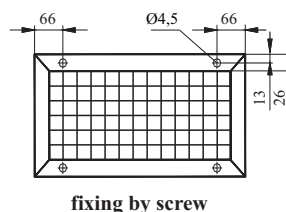

**Fixing:**

- **RDA-C** - visible screw fixing
- **RDA-R** - hidden fastening

**Accessories:**

- **ALN** - control damper with manual adjustment steel sheet, powder coated in RAL 9005 black
- **AZN** - opposed blade action control damper steel sheet, powder coated in RAL 9005 black
- **FKN** - mounting frame galvanized steel
- **BBL** - plenum box with side connection galvanized steel
- **BBF** - plenum box with upper connection galvanized steel

**Measures of the decorative grilles type RDA / RDP**

**Effective surface and fixing of decorative grilles type RDA / RDP**

H \ B	225	325	425	525	625	825	1025	1225
125	0,018	0,027	0,037	0,046	0,055	0,071	0,091	0,108
225	0,036	0,055	0,073	0,091	0,109	0,142	0,182	0,214
325		0,082	0,109	0,136	0,163	0,212	0,272	0,321
425			0,145	0,181	0,217	0,283	0,363	0,427