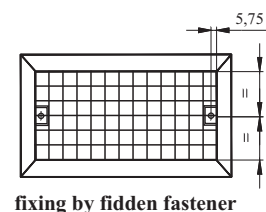

**Fixing:**

- **RDA-C** - visible screw fixing
- **RDA-R** - hidden fastening

**Accessories:**

- **ALN** - control damper with manual adjustment steel sheet, powder coated in RAL 9005 black
- **AZN** - opposed blade action control damper steel sheet, powder coated in RAL 9005 black
- **FKN** - mounting frame galvanized steel
- **BBL** - plenum box with side connection galvanized steel
- **BBF** - plenum box with upper connection galvanized steel

**Measures of the decorative grilles type RDA / RDP**

**Effective surface and fixing of decorative grilles type RDA / RDP**

H \ B	225	325	425	525	625	825	1025	1225
125	0,018	0,027	0,037	0,046	0,055	0,071	0,091	0,108
225	0,036	0,055	0,073	0,091	0,109	0,142	0,182	0,214
325		0,082	0,109	0,136	0,163	0,212	0,272	0,321
425			0,145	0,181	0,217	0,283	0,363	0,427