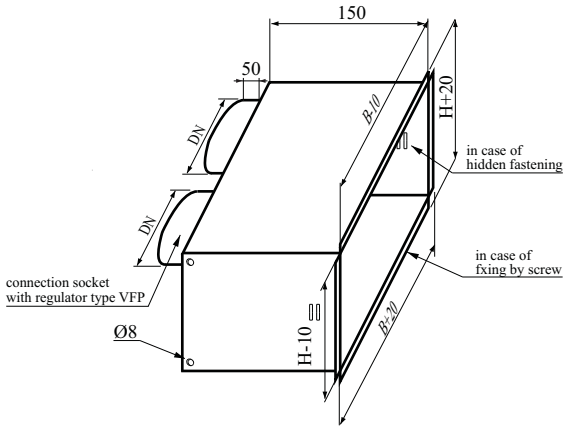

**Measures of the decorative grilles type RDA / RDP**

**Effective surface and fixing of decorative grilles type RDA / RDP**

H \ B	225	325	425	525	625	825	1025	1225
125	0,018	0,027	0,037	0,046	0,055	0,071	0,091	0,108
225	0,036	0,055	0,073	0,091	0,109	0,142	0,182	0,214
325		0,082	0,109	0,136	0,163	0,212	0,272	0,321
425			0,145	0,181	0,217	0,283	0,363	0,427

### Plenum boxes to air grilles type RDA/RDP

**BBF** - plenum box with upper connection

**BBL** - plenum box with side connection

H	B							
	225	325	425	525	625	825	1025	1225
125	100	100	2x100	2x100	2x100	3x100	3x100	3x100
225	125	160	200	200	2x160	2x200	2x200	2x200
325		200	250	250	2x200	2x200	2x250	2x250
425			250	315	315	2x250	2x315	2x315