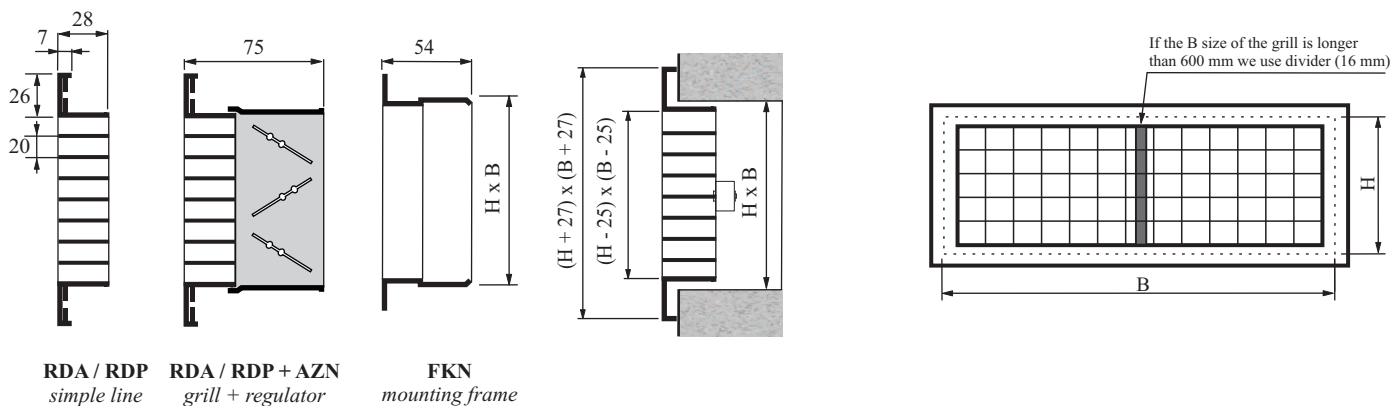

**Fixing:**

- **RDA-C** - visible screw fixing
- **RDA-R** - hidden fastening

**Accessories:**

- **ALN** - control damper with manual adjustment steel sheet, powder coated in RAL 9005 black
- **AZN** - opposed blade action control damper steel sheet, powder coated in RAL 9005 black
- **FKN** - mounting frame galvanized steel
- **BBL** - plenum box with side connection galvanized steel
- **BBF** - plenum box with upper connection galvanized steel

**Measures of the decorative grilles type RDA / RDP**

**Effective surface and fixing of decorative grilles type RDA / RDP**

H \ B	225	325	425	525	625	825	1025	1225
125	0,018	0,027	0,037	0,046	0,055	0,071	0,091	0,108
225	0,036	0,055	0,073	0,091	0,109	0,142	0,182	0,214
325		0,082	0,109	0,136	0,163	0,212	0,272	0,321
425			0,145	0,181	0,217	0,283	0,363	0,427