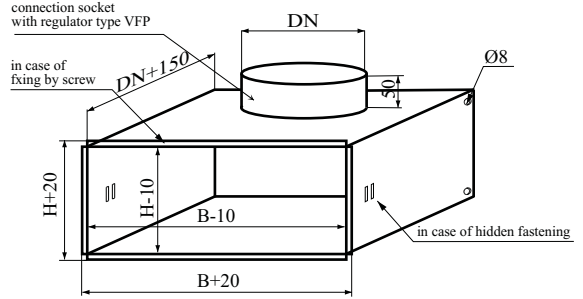

**Measures of the decorative grilles type RDA / RDP**

**Effective surface and fixing of decorative grilles type RDA / RDP**

H \ B	225	325	425	525	625	825	1025	1225
125	0,018	0,027	0,037	0,046	0,055	0,071	0,091	0,108
225	0,036	0,055	0,073	0,091	0,109	0,142	0,182	0,214
325		0,082	0,109	0,136	0,163	0,212	0,272	0,321
425			0,145	0,181	0,217	0,283	0,363	0,427

### Plenum boxes to air grilles type RDA/RDP

**BBF** - plenum box with upper connection

**BBL** - plenum box with side connection

H	B							
	225	325	425	525	625	825	1025	1225
125	100	100	2x100	2x100	2x100	3x100	3x100	3x100
225	125	160	200	200	2x160	2x200	2x200	2x200
325		200	250	250	2x200	2x200	2x250	2x250
425			250	315	315	2x250	2x315	2x315

H	B							
	225	325	425	525	625	825	1025	1225
125	100	125	160	160	160	200	200	250
225	125	160	200	200	250	250	315	315
325		200	250	250	315	315	2x250	2x250
425			250	315	315	2x250	2x315	2x315