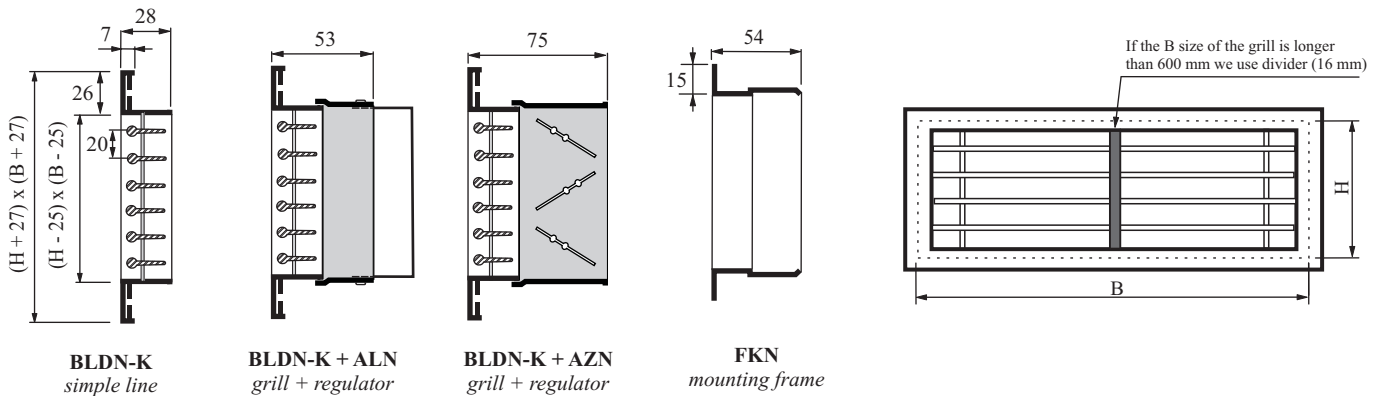

Dimension of the grilles type BLDN-K

Fixing and effective surface of grilles type BLDN-K

H \ B	225	325	425	525	625	825	1025	1225
125	0,013	0,021	0,028	0,036	0,043	0,058	0,075	0,088
225	0,026	0,041	0,056	0,071	0,086	0,116	0,149	0,176
325		0,062	0,084	0,107	0,129	0,174	0,224	0,264
425			0,112	0,142	0,172	0,232	0,298	0,352