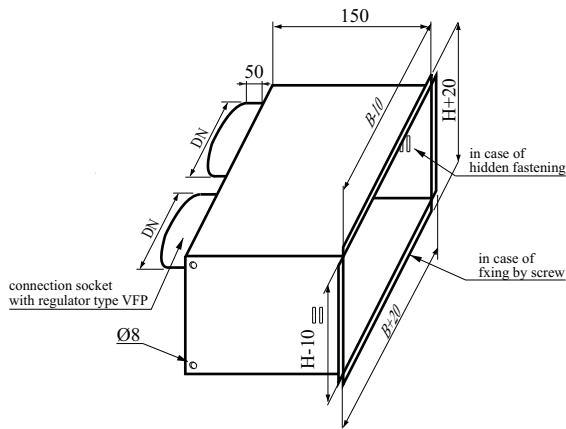

Dimension of the grilles type BLDN-K

Fixing and effective surface of grilles type BLDN-K

H \ B	225	325	425	525	625	825	1025	1225
125	0,013	0,021	0,028	0,036	0,043	0,058	0,075	0,088
225	0,026	0,041	0,056	0,071	0,086	0,116	0,149	0,176
325		0,062	0,084	0,107	0,129	0,174	0,224	0,264
425			0,112	0,142	0,172	0,232	0,298	0,352

BLDN-K rácsok effektív felülete - A_{eff} [m²]

Plenum boxes to air grilles type BLDN-K

BBF - plenum box with upper connection

BBL - plenum box with side connection

H	B							
	225	325	425	525	625	825	1025	1225
	DN							
125	100	100	2x100	2x100	2x100	3x100	3x100	3x100
225	125	160	200	200	2x160	2x200	2x200	2x200
325		200	250	250	2x200	2x200	2x250	2x250
425			250	315	315	2x250	2x315	2x315