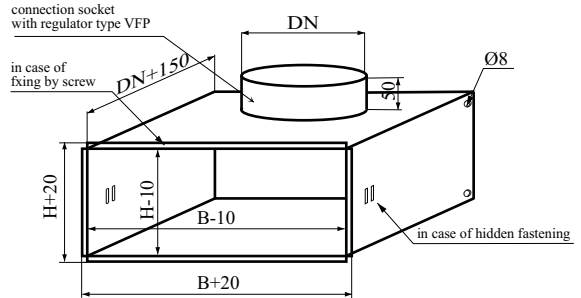

BLDN-K rácsok effektív felülete - A_{eff} [m²]

Plenum boxes to air grilles type BLDN-K

BBF - plenum box with upper connection

BBL - plenum box with side connection

H	B							
	225	325	425	525	625	825	1025	1225
	DN							
125	100	100	2x100	2x100	2x100	3x100	3x100	3x100
225	125	160	200	200	2x160	2x200	2x200	2x200
325		200	250	250	2x200	2x200	2x250	2x250
425			250	315	315	2x250	2x315	2x315

H	B							
	225	325	425	525	625	825	1025	1225
	DN							
125	100	125	160	160	160	200	200	250
225	125	160	200	200	250	250	315	315
325		200	250	250	315	315	2x250	2x250
425			250	315	315	2x250	2x315	2x315