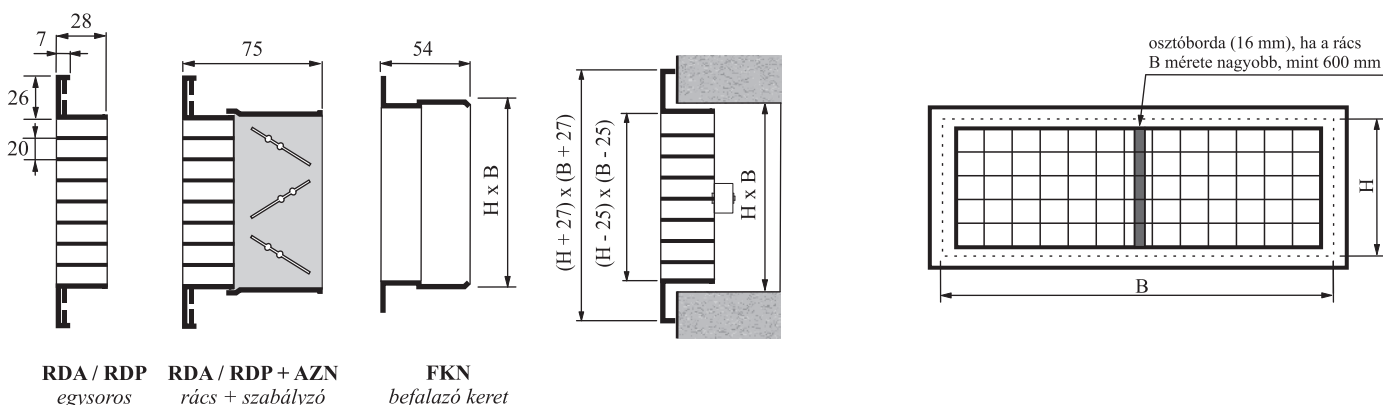

RDA

Alkalmazás:

- A légtechnikában általánosan alkalmazott elszívó és befűvő rács.
- Közvetlenül falsíkra vagy álmennyezetbe szerelhető, dekoratív rácsok.

Típus:

- RDA/RDP - Díszrácsok

Lamella:

- RDA/RDP - Speciális 20x20 mm raszter lamellázat.

Anyag:

- RDA - A keret és lamellázat eloxált alumíniumból készül.
 - RDP - A keret és lamellázat alumíniumból, fehér (RAL 9010) színre porfestve.
- Rácsaink keretére tömítőcsíkot ragasztunk.

Rögzítés:

- RDA-C Rögzítés csavarral
- RDA-R Rejtett rögzítés

Kiegészítők:

- ALN - kézzel állítható terelőlapos szabályzó acéllemez, fekete (RAL 9005) színre porfestve
- AZN - szabályzó ellentétesen mozgó levelekkel acéllemez, fekete (RAL 9005) színre porfestve
- FKN - befalazó keret horganyzott lemez
- BBL - csatlakozó doboz oldalsó csonkkal horganyzott lemez
- BBF - csatlakozó doboz felső csonkkal horganyzott lemez

RDA / RDP rácsok fő méretei

RDA / RDP méretsora, effektív keresztmetszete és kialakítása

H \ B	225	325	425	525	625	825	1025	1225
125	0,018	0,027	0,037	0,046	0,055	0,071	0,091	0,108
225	0,036	0,055	0,073	0,091	0,109	0,142	0,182	0,214
325		0,082	0,109	0,136	0,163	0,212	0,272	0,321
425			0,145	0,181	0,217	0,283	0,363	0,427