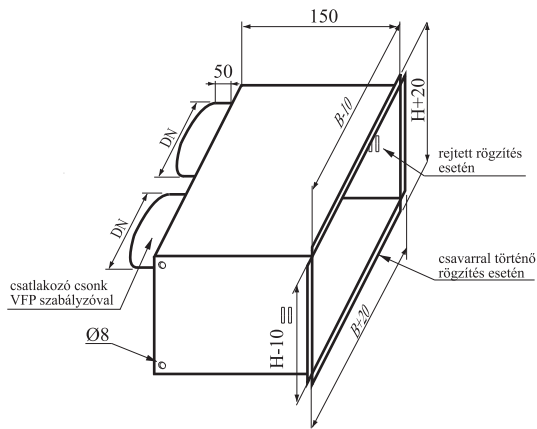

RDA / RDP rácsok fő méretei

RDA / RDP méretsora, effektív keresztmetszete és kialakítása

H \ B	225	325	425	525	625	825	1025	1225
125	0,018	0,027	0,037	0,046	0,055	0,071	0,091	0,108
225	0,036	0,055	0,073	0,091	0,109	0,142	0,182	0,214
325		0,082	0,109	0,136	0,163	0,212	0,272	0,321
425			0,145	0,181	0,217	0,283	0,363	0,427

RDA / RDP rács csatlakozó dobozzal

BBF - csatlakozó doboz felső csonkkal

BBL - csatlakozó doboz oldalsó csonkkal

B	225	325	425	525	625	825	1025	1225	B	225	325	425	525	625	825	1025	1225
H	DN								H	DN							
125	100	100	2x100	2x100	2x100	3x100	3x100	3x100	125	100	125	160	160	160	200	200	250
225	125	160	200	200	2x160	2x200	2x200	2x200	225	125	160	200	200	250	250	315	315
325		200	250	250	2x200	2x200	2x250	2x250	325		200	250	250	315	315	2x250	2x250
425			250	315	315	2x250	2x315	2x315	425			250	315	315	2x250	2x315	2x315