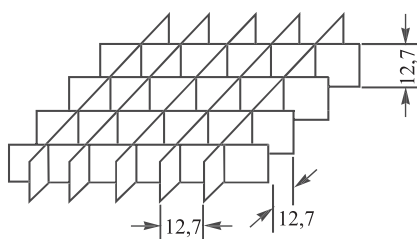

RDA-FP / RDP-FP rácsok fő méretei