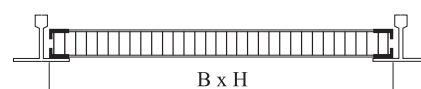

RDA-FP / RDP-FP rácsok fő méretei