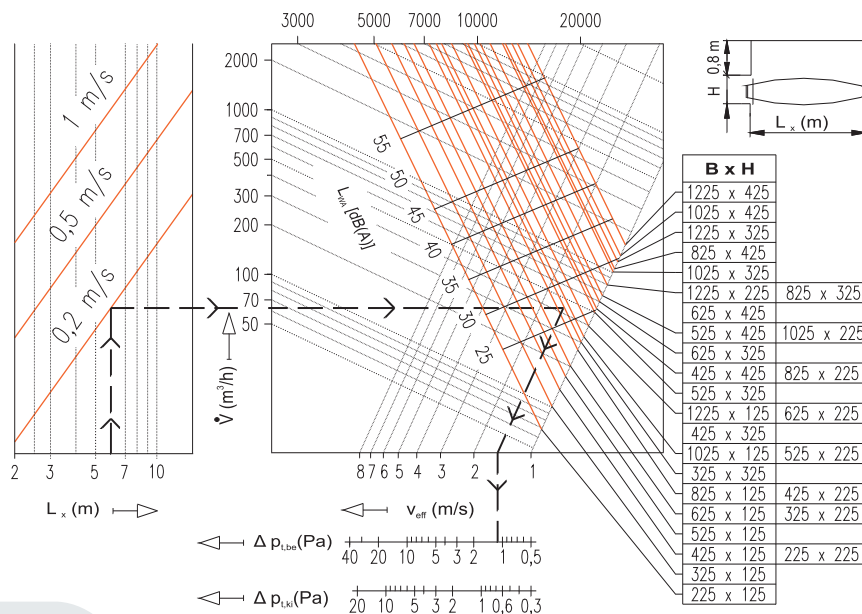

RDA / RDP rács csatlakozó dobozzal

B	225	325	425	525	625	825	1025	1225	B	225	325	425	525	625	825	1025	1225
H	DN								H	DN							
125	100	100	2x100	2x100	2x100	3x100	3x100	3x100	125	100	125	160	160	160	200	200	250
225	125	160	200	200	2x160	2x200	2x200	2x200	225	125	160	200	200	250	250	315	315
325		200	250	250	2x200	2x200	2x250	2x250	325		200	250	250	315	315	2x250	2x250
425			250	315	315	2x250	2x315	2x315	425			250	315	315	2x250	2x315	2x315

RDA / RDP rácsok beépítése

Kiválasztás