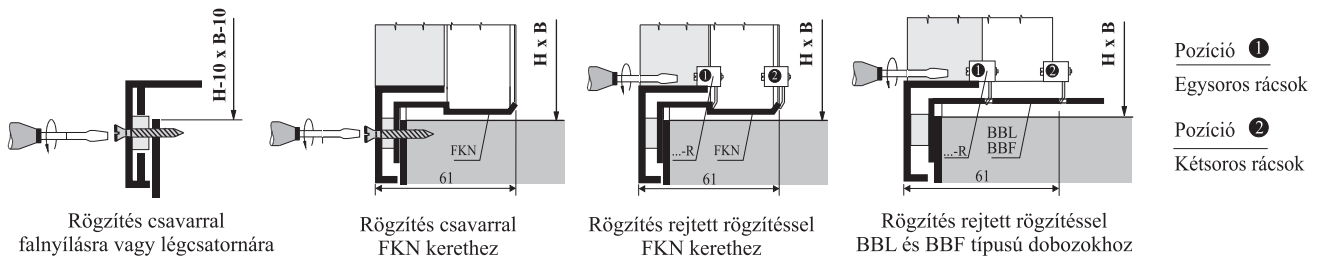

RDA / RDP rács csatlakozó dobozzal

BBF - csatlakozó doboz felső csonkkal

BBL - csatlakozó doboz oldalsó csonkkal

B	225	325	425	525	625	825	1025	1225	B	225	325	425	525	625	825	1025	1225
H	DN								H	DN							
125	100	100	2x100	2x100	2x100	3x100	3x100	3x100	125	100	125	160	160	160	200	200	250
225	125	160	200	200	2x160	2x200	2x200	2x200	225	125	160	200	200	250	250	315	315
325		200	250	250	2x200	2x200	2x250	2x250	325		200	250	250	315	315	2x250	2x250
425			250	315	315	2x250	2x315	2x315	425			250	315	315	2x250	2x315	2x315

RDA / RDP rácsok beépítése

Kiválasztás

RDA-FP

Alkalmazás:

- A légttechnikában általánosan alkalmazott elszívó és befúvó rács.
- Közvetlenül álmennyezetbe szerelhető, dekoratív rácsok.

Típus:

- **RDA-FP/RDP-FP** - Díszrács álmennyezeti raszterhez