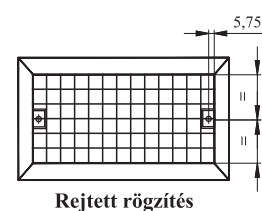

Kiegészítők:

- ALN - kézzel állítható terelőlapos szabályzó acéllemez, fekete (RAL 9005) színre porfestve
- AZN - szabályzó ellentétesen mozgó levelekkel acéllemez, fekete (RAL 9005) színre porfestve
- FKN - befalazó keret horganyzott lemez
- BBL - csatlakozó doboz oldalsó csonkkal horganyzott lemez
- BBF - csatlakozó doboz felső csonkkal horganyzott lemez

RDA / RDP rácsok fő méretei

RDA / RDP méretsora, effektív keresztmetszete és kialakítása

H \ B	225	325	425	525	625	825	1025	1225
125	0,018	0,027	0,037	0,046	0,055	0,071	0,091	0,108
225	0,036	0,055	0,073	0,091	0,109	0,142	0,182	0,214
325		0,082	0,109	0,136	0,163	0,212	0,272	0,321
425			0,145	0,181	0,217	0,283	0,363	0,427