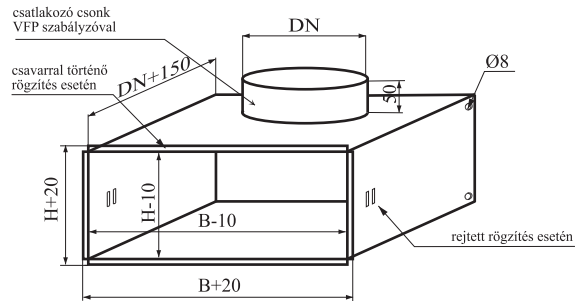

RDA / RDP rácsok fő méretei

RDA / RDP méretsora, effektív keresztmetszete és kialakítása

H \ B	225	325	425	525	625	825	1025	1225
125	0,018	0,027	0,037	0,046	0,055	0,071	0,091	0,108
225	0,036	0,055	0,073	0,091	0,109	0,142	0,182	0,214
325		0,082	0,109	0,136	0,163	0,212	0,272	0,321
425			0,145	0,181	0,217	0,283	0,363	0,427

RDA / RDP rács csatlakozó dobozzal

BBF - csatlakozó doboz felső csonkkal

BBL - csatlakozó doboz oldalsó csonkkal

B	225	325	425	525	625	825	1025	1225	B	225	325	425	525	625	825	1025	1225
H	DN								H	DN							
125	100	100	2x100	2x100	2x100	3x100	3x100	3x100	125	100	125	160	160	160	200	200	250
225	125	160	200	200	2x160	2x200	2x200	2x200	225	125	160	200	200	250	250	315	315
325		200	250	250	2x200	2x200	2x250	2x250	325		200	250	250	315	315	2x250	2x250
425			250	315	315	2x250	2x315	2x315	425			250	315	315	2x250	2x315	2x315