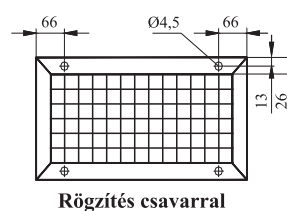

Kiegészítők:

- ALN - kézzel állítható terelőlapos szabályzó acéllemez, fekete (RAL 9005) színre porfestve
- AZN - szabályzó ellentétesen mozgó levelekkel acéllemez, fekete (RAL 9005) színre porfestve
- FKN - befalazó keret horganyzott lemez
- BBL - csatlakozó doboz oldalsó csonkkal horganyzott lemez
- BBF - csatlakozó doboz felső csonkkal horganyzott lemez

RDA / RDP rácsok fő méretei

RDA / RDP méretsora, effektív keresztmetszete és kialakítása

H \ B	225	325	425	525	625	825	1025	1225
125	0,018	0,027	0,037	0,046	0,055	0,071	0,091	0,108
225	0,036	0,055	0,073	0,091	0,109	0,142	0,182	0,214
325		0,082	0,109	0,136	0,163	0,212	0,272	0,321
425			0,145	0,181	0,217	0,283	0,363	0,427